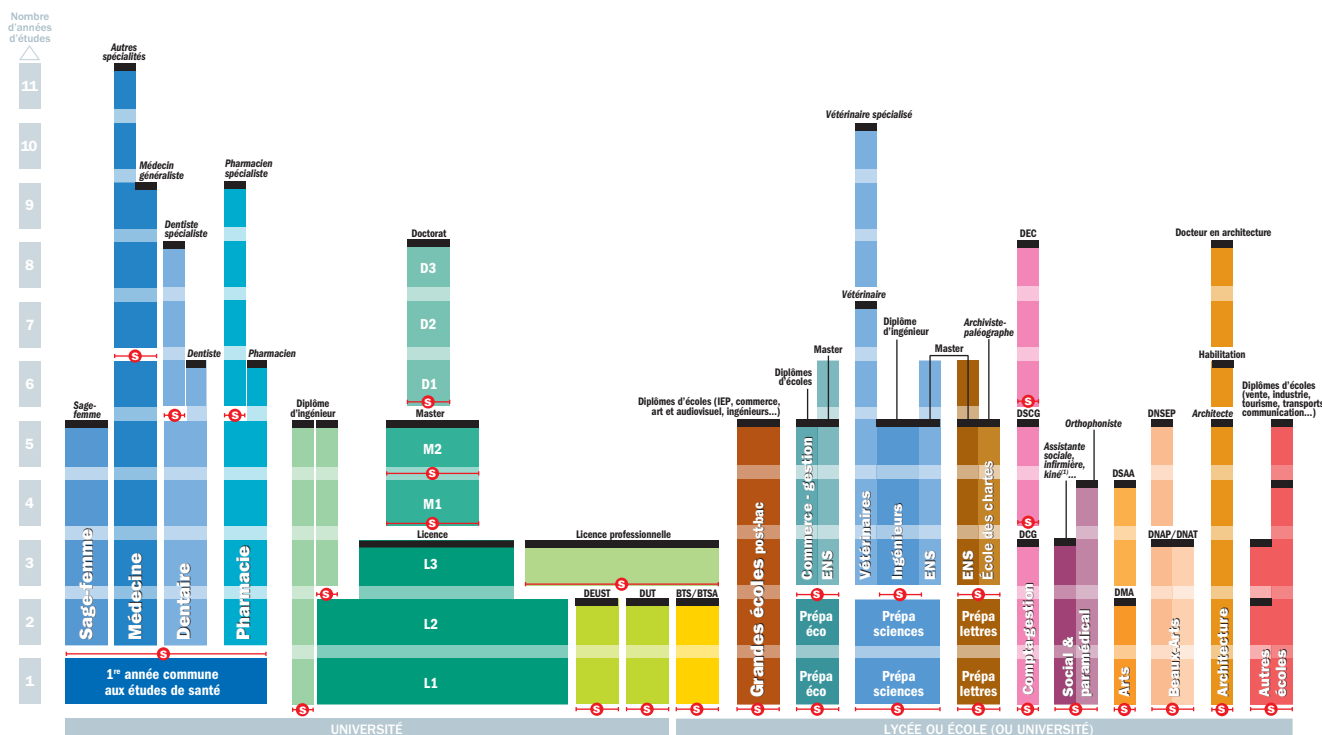

L'enseignement supérieur en France 2010-2011

Légende

■ Diplôme ou Diplôme d'État

Lexique

D : doctorat

DCG : diplôme de comptabilité et de gestion

DEC : diplôme d'expert-comptable

DMA : diplôme des métiers d'art

DNAP : diplôme national d'arts plastiques

DNAT : diplôme national d'arts et techniques

DSAA : diplôme supérieur d'arts appliqués

DUT : diplôme universitaire de technologie

ENS : École normale supérieure

IEP : institut d'études politiques

L : licence

M : master